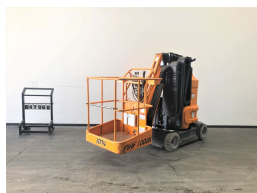

ATN PIAF1000R

precio
categoría
propulsión
estado
año de producción
número de mástil
transmisión
capacidad de carga

Consultar precio
 Plataformas elevadoras vert
 Batería
 Usado
 2012
 10000
 Automatico
 200.00 kg