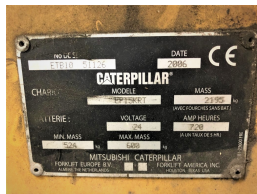

CATERPILLAR EP15KRT

prezzo
categoria
propulsione
condizioni
anno di costruzione
asta
numero alberi
trasmissione
capacità di sollevamento

Prezzo su richiesta
 Carrello
 Batteria
 Usato
 1998
 D
 3300
 Automatico
 1500.00 kg