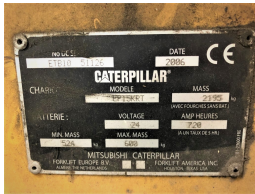

CATERPILLAR EP15KRT

prijs
categorie
aandrijving
conditie
bouwjaar
mast
mastnummer
transmissie
hefcapaciteit

Prijs op aanvraag
Heftrucks
Battery
Tweedehands
1998
D
3300
Automatisch
1500.00 kg