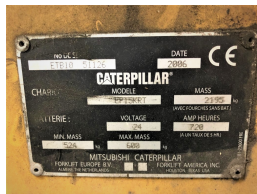

CATERPILLAR EP15KRT

cena
kategoria
naped
stan
rok produkcji
maszt
numer masztu
transmisja
udźwig

Cena na żądanie
Wozek widłowy czolowy
Elektryczny
Używany
1998
D
3300
Automatyczna
1500.00 kg