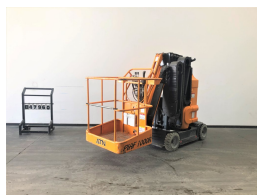

ATN PIAF1000R

cena
kategoria
napęd
stan
rok produkcji
numer masztu
transmisja
udźwig

Cena na żądanie
Podnosnik osobowy
Elektryczny
Używany
2012
10000
Automatyczna
200.00 kg